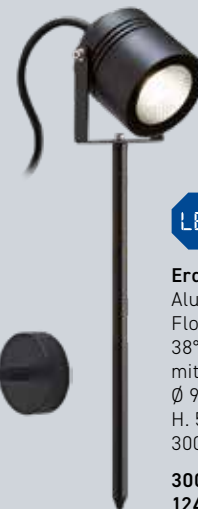

LED

IP65

Erdspießstrahler – schwarz, Aluminiumdruckguss, Diffusor Floatglas, Ausstrahlungswinkel 38°, inkl. 3000 mm Zuleitung mit Netzstecker, Leuchtenkopf-Ø 90 mm, Gehäuse-L. 95 mm, H. 500 mm, 15 W, 1.532 lm, 3000 K

3003194
124,00 €