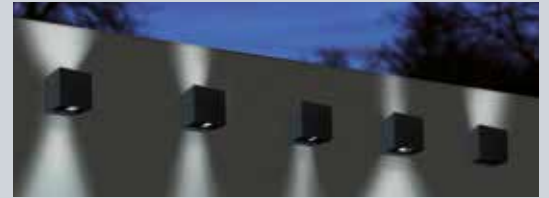

Wandleuchte – anthrazit, Aluminium, Klarglas, Lichtaustritt zweiseitig, Ausstrahlungswinkel 69°, seewasserbeständig, L. 62 mm, B. 56,5 mm, H. 200 mm, 2x 7 W, 800 lm, 3000 K

2657737
149,00 €

Wandleuchte – Aluminium, schlagfest (IK10), Lichtaustritt zweiseitig individuell stufenweise einstellbar, dimmbar über Phasenabschnittdimmer, 3000 K, 5 Jahre System-/10 Jahre Korrosionsschutzgarantie