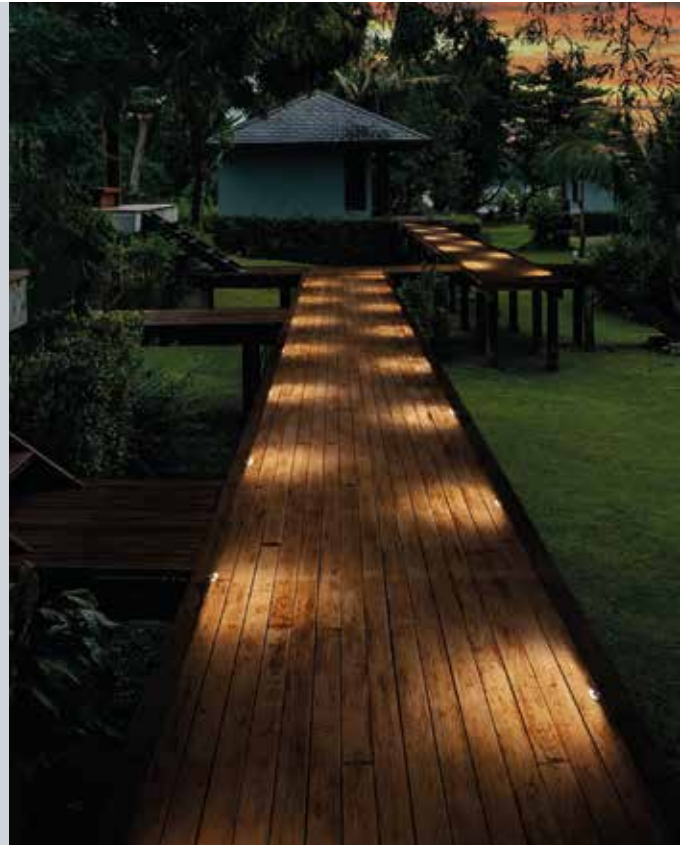

Bodeneinbauleuchte – Edelstahl, Glas, Ausstrahlungswinkel 30°, inkl. Konverter, schaltbar, in Meeresnähe einsetzbar, Ø 80 mm, H. 127 mm, 4,5 W, 400 lm, 3000 K, EEK E (EEK-Spektrum A-G)

2657784
117,81 €

Bodeneinbauleuchte – Stahl (AISI316L), schlagfest (IK10), Lichtaustritt einseitig, Ausstrahlungswinkel 180°, starr, inkl. Konverter, schaltbar, überrollbar bis 2000 kg, Ø 40 mm, L. 65 mm, B. 11 mm, H. 76 mm, Einbautiefe 65 mm, Einbauöffnung 27 mm, 1,6 W, 40 lm, 3000 K, EEK D (EEK-Spektrum A-G)

3295084
246,33 €

Einbaugehäuse – schwarz, PVC, Ø oberhalb: 27,5 mm/Ø unterhalb: 60 mm, H. 87 mm

2707575
4,76 €