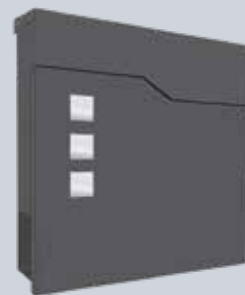

Briefkasten – graphit, elektrolytisch verzinktes Blech, mit Entnahmesicherung und integriertem Zeitungsfach, B. 370 mm, H. 375 mm, Ausl. 105 mm

3003193
159,00 €