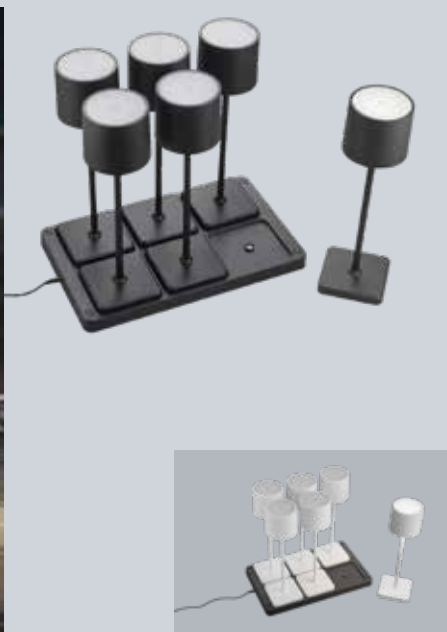

Akku-Tischleuchte – Aluminiumguss, Polycarbonat, Lichtaustritt indirekt, Ausstrahlungswinkel 100°, stufenlos dimmbar, inkl. Ladestation mit USB-C Anschluss, Leuchtenkopf-Ø 80/130 mm, Leuchtenfuß-Ø 120 mm, H. 350 mm, 3 W, 240 lm, 2700/3200/4000 K

weiß
6093704
69,00 €

schwarz
6093703
69,00 €