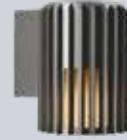

IP54

Wandleuchte – anthrazit, Aluminium, seewasserbeständig, L. 124 mm, H. 168 mm, E27, (Leuchtmittel nicht inkl.), 10 Jahre Korrosionsschutzgarantie

2657790
119,95 €