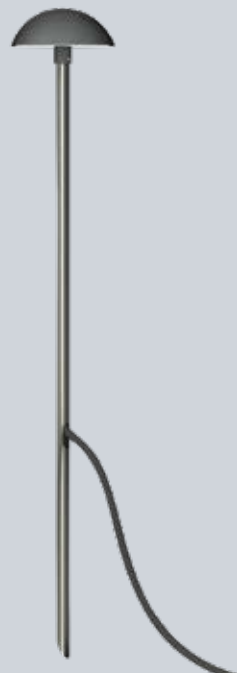

IP68

Hauptanschlusskabel
– schwarz, Kunststoff, beständig in Meeresnähe, Plug & Play, Steckverbinder mit einem zusätzlichen Ausgang zum Anschluss von weiteren Leuchten, mit Schutzkontaktstecker, L. 2500 mm

2657752
34,70 €

IP68

Geräteanschlusskabel
– schwarz, Kunststoff, beständig in Meeresnähe, Plug & Play, Steckverbinder mit einem zusätzlichen Ausgang zum Anschluss von weiteren Leuchten, mit offenem Leitungsende, L. 2500 mm

2657753
34,70 €

IP68

Verlängerungskabel
– schwarz, Kunststoff, beständig in Meeresnähe, Plug & Play, Steckverbinder mit zwei zusätzlichen Ausgängen zum Anschluss von weiteren Leuchten, L. 5000 mm

2657754
66,90 €

IP68

Smart Steuerung – schwarz, Kunststoff, beständig in Meeresnähe, optionale TUYA Smart Home Steuerung, kompatibel mit Amazon Echo, Google Home, Apple Home Kit, regelbar über App oder beiliegender Fernbedienung (Remote Control), L. 120 mm, B. 102 mm (inkl. seitliche Befestigung), H. 55 mm, Kabellänge 500 mm, Schaltleistung 10 Ampere (max. 2000 Watt)

8255840
169,81 €

Erdspießleuchte – anthrazit, Aluminiumguss, Acrylglas opal, beständig in Meeresnähe, inkl. Edelstahl-Erdspieß und 2500 mm Zuleitung, passendes Hauptanschlusskabel mit Schutzkontaktstecker Artikel-Nr. 2657752, Plug & Play, Ø 120 mm, H. 750 mm, 6 W, 550 lm, 3000 K

2657745
352,50 €