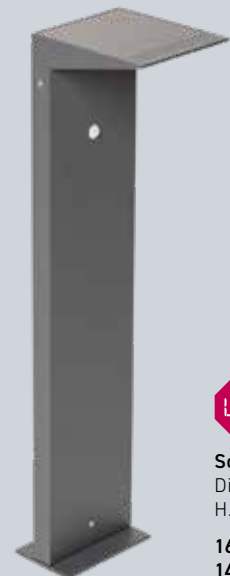

Solar-Wandleuchte – anthrazit, Aluminium, Polycarbonat Diffusor, Lichtaustritt direkt, B. 140 mm, H. 46 mm, Ausl. 190 mm, 2,2 W, 195 lm, 3000 K

1667128
109,00 €

Solar-Wegeleuchte – anthrazit, Aluminium, Polycarbonat Diffusor, Lichtaustritt direkt, L. 165 mm, B. 140 mm, H. 650 mm, 2,2 W, 143 lm, 3000 K

1667129
149,00 €