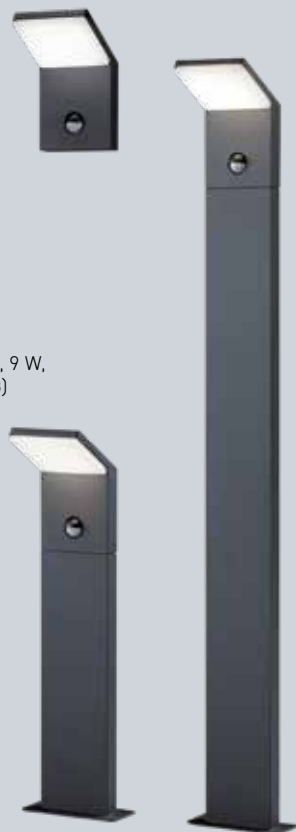

Wandleuchte – anthrazit, Aluminiumguss, Kunststoff weiß, B. 100 mm, H. 160 mm, Ausl. 105 mm, 8 W, 670 lm, 3000 K, EEK F (EEK-Spektrum A-G)

mit 120° Bewegungsmelder
2199977
191,99 €

ohne Bewegungsmelder
2923625
165,99 €

Wegeleuchte – anthrazit, Aluminiumguss, Kunststoff weiß, B. 140 mm, Ausl. 125 mm, 9 W, 670 lm, 3000 K, EEK F (EEK-Spektrum A-G)

mit 120° Bewegungsmelder
H. 500 mm H. 1000 mm
2199991 **2199989**
223,99 € **252,99 €**

ohne Bewegungsmelder
H. 500 mm H. 1000 mm
1043699 **1043700**
191,99 € **223,99 €**

Erdspieß/Erdeingrabstück – L. 140 mm, B. 200 mm, H. 400 mm
2199996
76,99 €