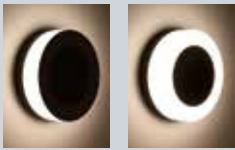

Wandleuchte – Aluminium, Kunststoff opal, Abdeckung über Magnetbefestigung beliebig wechselbar, schaltbar, Ø 145 mm, H. 47 mm, 9 W, 620 lm, 3000 K

strukturweiß	struktursilber	strukturschwarz
2923613	2923615	2923614
166,48 €	166,48 €	166,48 €