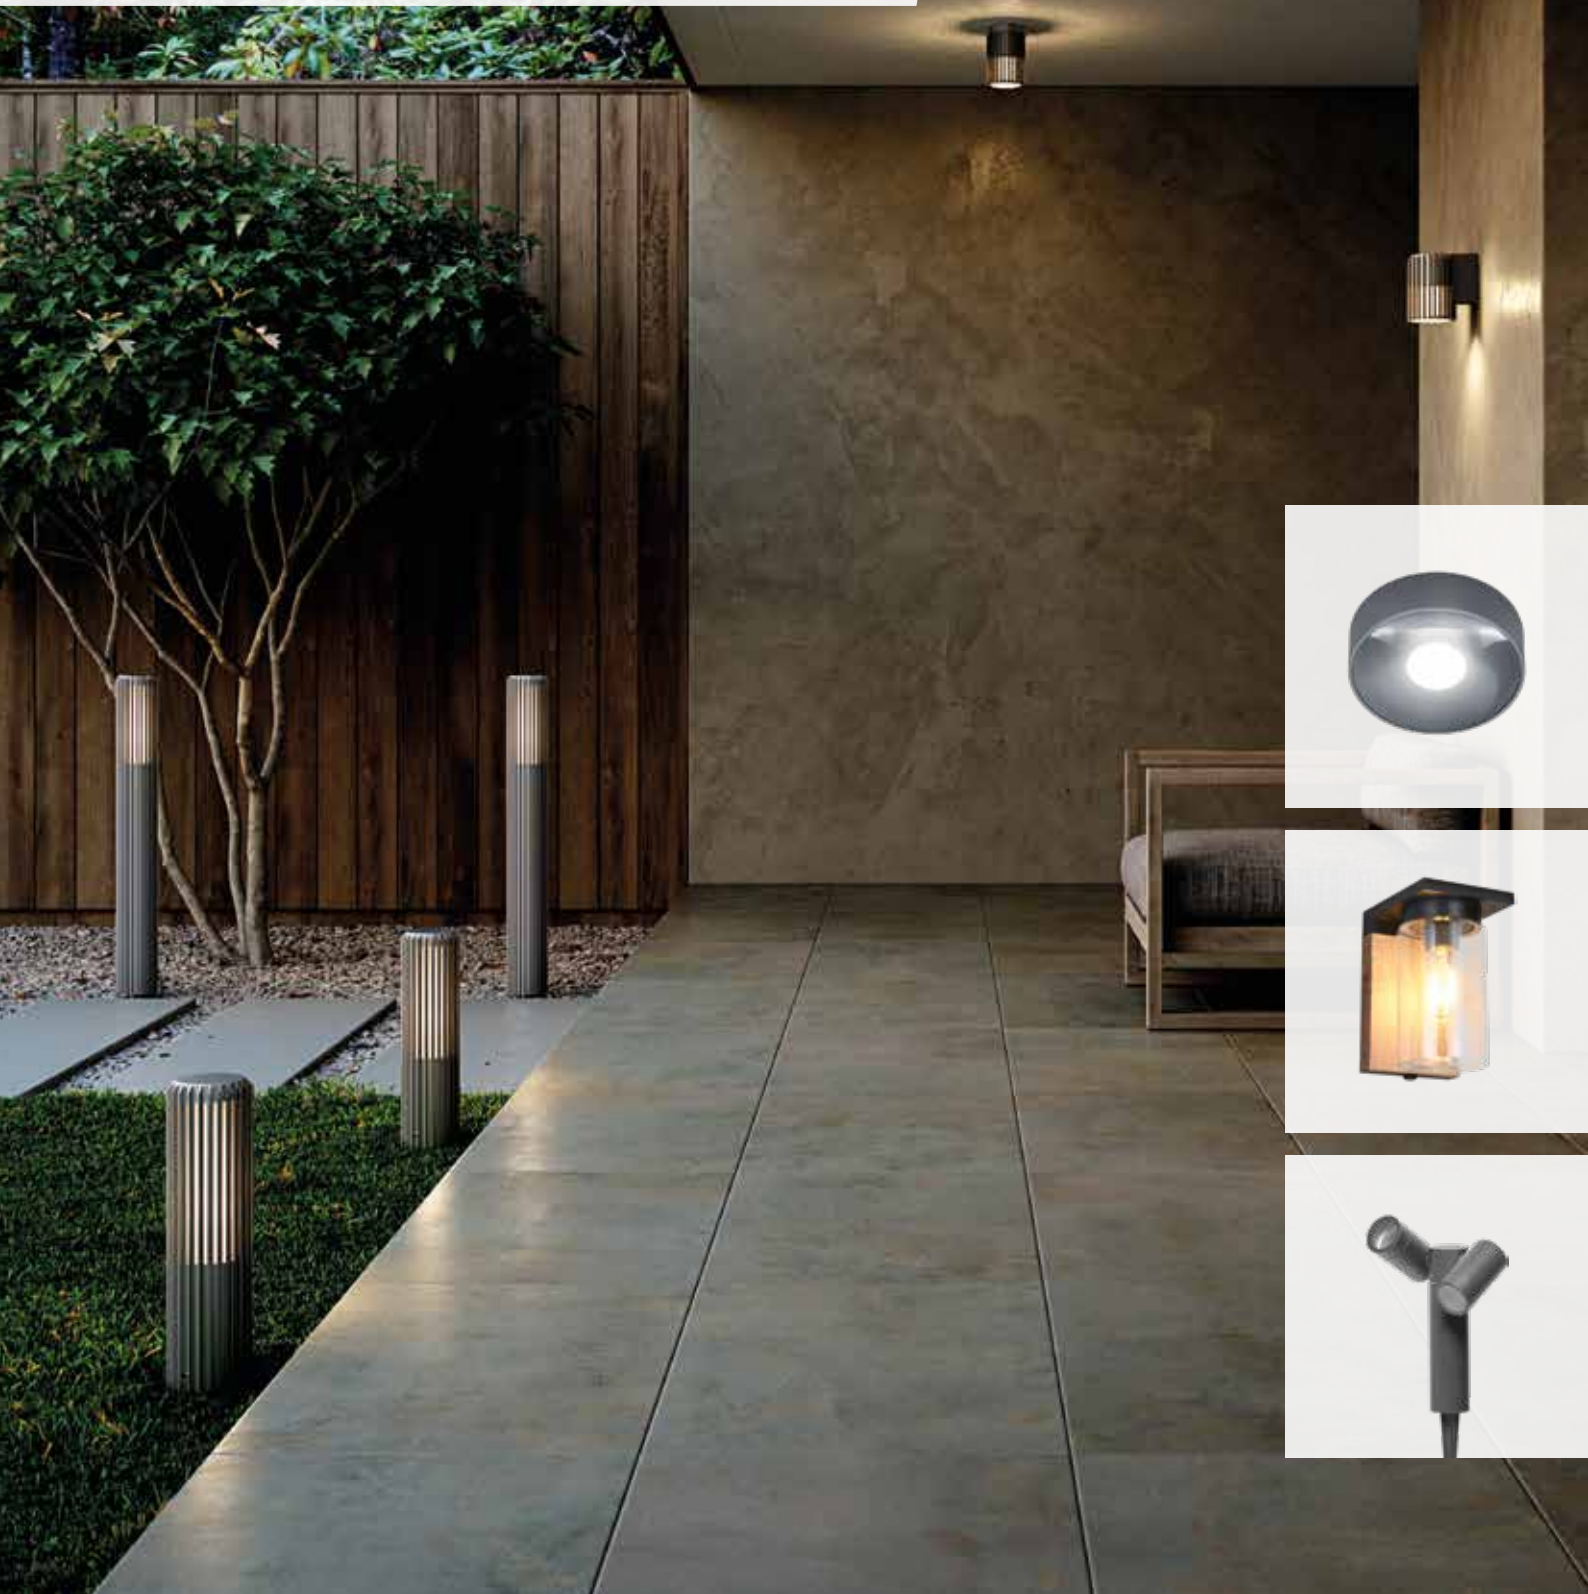

außen leuchten

Für Haus- und Gartenbereich 2026

Wand- / Deckenleuchten für außen

Wandleuchte – anthrazit, Aluminiumguss, Polycarbonat,
Lichtaustritt indirekt, Ausstrahlungswinkel 100°, Ø 180 mm,
Ausl. 40 mm, 9 W, 492 lm, 2700/3200/4000 K