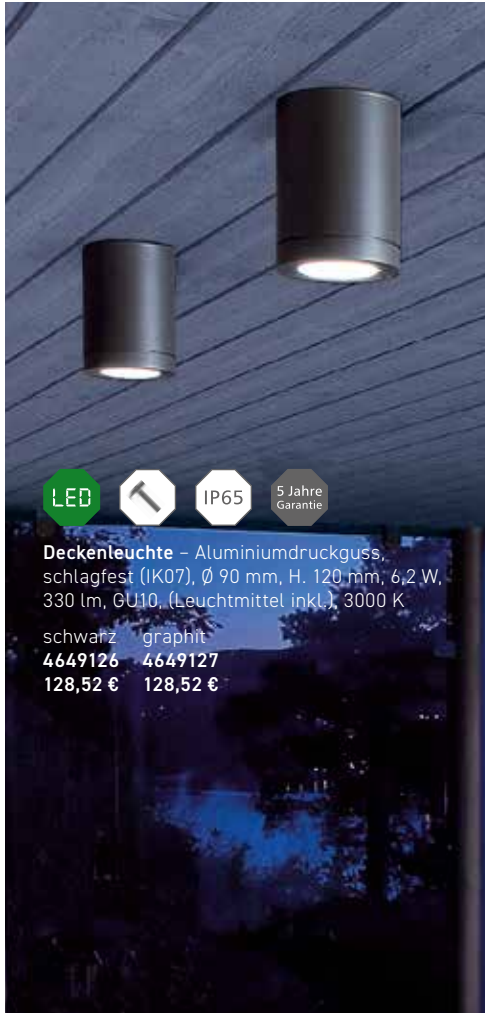

schwarz	weiß	graphit
6041660	6041663	6041657
111,86 €	111,86 €	111,86 €

Wand- / Deckenleuchten für außen

Deckenleuchte – Aluminiumdruckguss, schlagfest (IK07), B. 90 mm, H. 120 mm, 6,2 W, 360 lm, GU10, (Leuchtmittel inkl.), 3000 K

schwarz	graphit
4649129	4649130
146,37 €	146,37 €

Deckenleuchte – Aluminiumdruckguss, schlagfest (IK07), Ø 90 mm, H. 120 mm, 6,2 W, 330 lm, GU10, (Leuchtmittel inkl.), 3000 K

schwarz	graphit
4649126	4649127
128,52 €	128,52 €