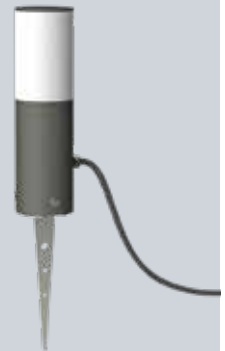

IP65

Kugelleuchte – naturweiß, Polyethylen (LLDPE), beständig in Meeresnähe, inkl. Edelstahl-Erdspieß und 2500 mm Zuleitung, passendes Hauptanschlusskabel mit Schutzkontaktstecker Artikel-Nr. 2657752, Plug & Play, E27, (Leuchtmittel nicht inkl.)

Ø 300 mm	Ø 400 mm	Ø 500 mm
2657749	2657750	2657751
261,80 €	327,20 €	392,70 €

IP54

Erdspießstrahler – anthrazit, Aluminiumguss, beständig in Meeresnähe, inkl. Edelstahl-Erdspieß und 2500 mm Zuleitung, passendes Hauptanschlusskabel mit Schutzkontaktstecker Artikel-Nr. 2657752, schwenkbar 180°, Plug & Play, Ø 70 mm, H. 325 mm, Ausl. 90 mm, GU10, (Leuchtmittel nicht inkl.)

2657747
216,20 €

IP54

Erdspießleuchte – anthrazit, Aluminiumguss, Acrylglas opal, beständig in Meeresnähe, inkl. Edelstahl-Erdspieß und 2500 mm Zuleitung, passendes Hauptanschlusskabel mit Schutzkontaktstecker Artikel-Nr. 2657752, Plug & Play, Ø 80 mm, H. 280 mm, G9, (Leuchtmittel nicht inkl.)

2657746
237,80 €

IP67

Bodeneinbauleuchte – Edelstahl, beständig in Meeresnähe, inkl. Kabelschutzschlauch für Erdreich, inkl. 2500 mm Zuleitung, passendes Hauptanschlusskabel mit Schutzkontaktstecker Artikel-Nr. 2657752, Plug & Play, Ø 110 mm, GU10, (Leuchtmittel nicht inkl.)

2657748
237,90 €

IP44

Steckdosenspieß – anthrazit, Aluminiumguss, beständig in Meeresnähe, inkl. Edelstahl-Erdspieß und 2500 mm Zuleitung, passendes Hauptanschlusskabel mit Schutzkontaktstecker Artikel-Nr. 2657752, Plug & Play, L. 80 mm, B. 40 mm, H. 225 mm

2657744
263,30 €

IP68

Hauptanschlusskabel
– schwarz, Kunststoff, beständig in Meeresnähe, Plug & Play, Steckverbinder mit einem zusätzlichen Ausgang zum Anschluss von weiteren Leuchten, mit Schutzkontaktstecker, L. 2500 mm

2657752
34,70 €

IP68