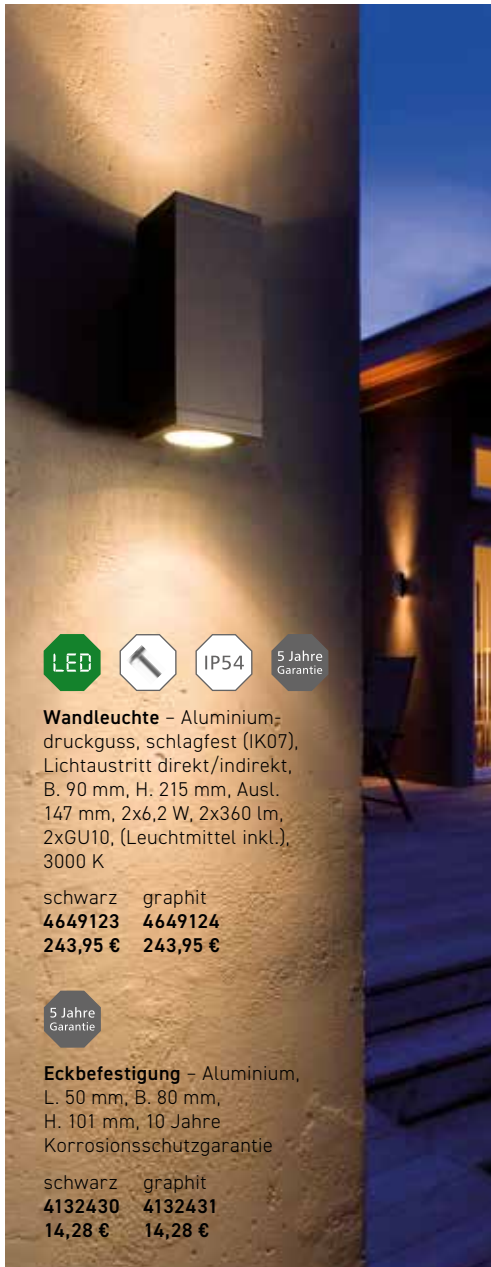

Wandleuchte – Aluminiumdruckguss, schlagfest (IK07), Lichtaustritt direkt/indirekt, B. 90 mm, H. 215 mm, Ausl. 147 mm, 2x6,2 W, 2x360 lm, 2xGU10, (Leuchtmittel inkl.), 3000 K

schwarz	graphit
4649123	4649124
243,95 €	243,95 €

Eckbefestigung – Aluminium, L. 50 mm, B. 80 mm, H. 101 mm, 10 Jahre Korrosionsschutzgarantie

schwarz	graphit
4132430	4132431
14,28 €	14,28 €

Wandleuchte – Aluminiumdruckguss, schlagfest (IK07), Lichtaustritt direkt, B. 90 mm, H. 120 mm, Ausl. 147 mm, 6,2 W, 360 lm, GU10, (Leuchtmittel inkl.), 3000 K

schwarz	graphit
4649120	4649121
154,70 €	154,70 €

Eckbefestigung – Aluminium, L. 50 mm, B. 80 mm, H. 101 mm, 10 Jahre Korrosionsschutzgarantie

schwarz	graphit
4132430	4132431
14,28 €	14,28 €

Wandleuchte – Aluminiumdruckguss, schlagfest (IK07), Lichtaustritt direkt/indirekt, Ø 90 mm, H. 215 mm, Ausl. 147 mm, 2x6,2 W, 2x330 lm, GU10, (Leuchtmittel inkl.), 3000 K

schwarz	graphit
4649117	4649118
216,58 €	216,58 €

Eckbefestigung – Aluminium, L. 50 mm, B. 80 mm, H. 101 mm, 10 Jahre Korrosionsschutzgarantie

schwarz	graphit
4132430	4132431
14,28 €	14,28 €