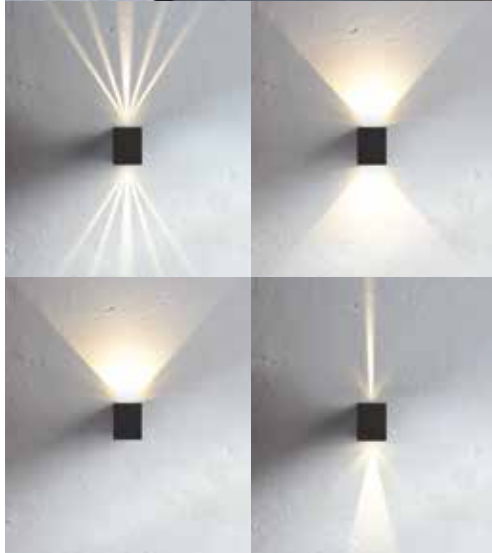

LED IP44

Wandleuchte – Aluminium, Lichtaustritt direkt/indirekt (einstellbar durch 3 beiliegende Filterscheiben), B. 87 mm, H. 104 mm, Ausl. 100 mm, 2x6 W, 2x250 lm, 3000 K, EEK F (EEK-Spektrum A-G)

schwarz, seewasser- beständig	weiß	grau	Edelstahl	verzinkt
	1507386	1507388	1507390	1507389
	99,95 €	99,95 €	99,95 €	99,95 €
	1586276			
	99,95 €