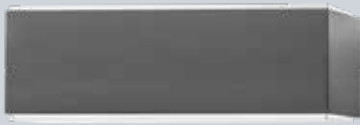

8182621
50,63 €

LED

🔧

IP65

5 Jahre Garantie

Blende – Aluminium, L. 80 mm, B. 80 mm, Ausl. 7 mm

weiß	grau
8183804	8183805
14,34 €	14,34 €
anthrazit	schwarz
8183808	8183806
14,34 €	14,34 €

LED IP65