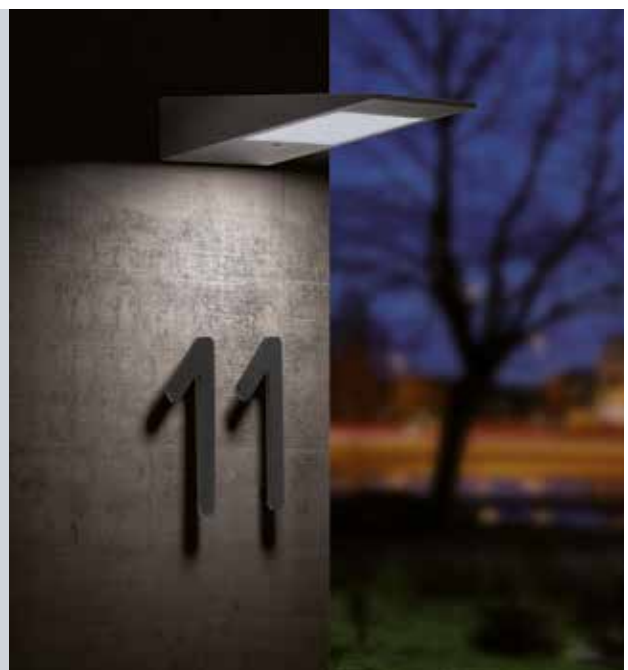

2199315
391,51 €

Garten- / Wegeleuchten

Wegeleuchte – anthrazit,
Aluminium pulverbeschichtet,
Glas opal, L. 120 mm, B. 120 mm,
H. 650 mm, E27, (Leuchtmittel
nicht inkl.)

mit 120° Bewegungsmelder
1616874
159,00 €