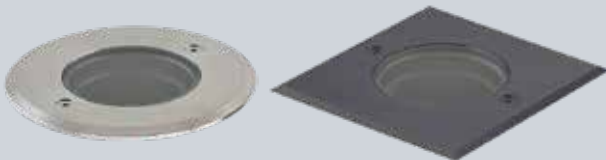

Bodeneinbauleuchte – Aluminium, Edelstahl/Glas (klar/matt), schwenkbar 10°, mit Entlüftungsventil, Einbautiefe 120 mm, Einbauöffnung 102 mm, GU10, (Leuchtmittel nicht inkl.)

Ø 120, H. 110 mm

L. 120 mm, B. 120 mm, H. 110 mm

Edelstahl anthrazit
2924895 2472525
132,57 € 132,57 €

Edelstahl anthrazit
2924901 2472541
147,20 € 147,20 €