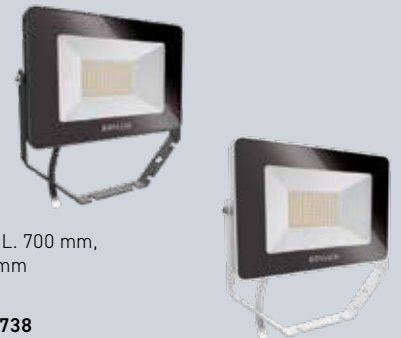

Displaystrahler – Aluminium/Kunststoff, Glas transparent, Ausstrahlungswinkel
120°, inkl. ADF-Spezialbügel für Wand-, Inneneck- und Außeneckmontage, 3000 K

B. 160 mm, H. 142 mm,
Ausl. 28 mm, 10 W, 1.050 lm,
EEK E (EEK-Spektrum A-G)

schwarz	weiß
8096266	8096265
41,70 €	41,70 €

B. 215 mm, H. 205 mm,
Ausl. 32 mm, 30 W, 3.100 lm,
EEK F (EEK-Spektrum A-G)

schwarz	weiß
8096270	8096269
82,10 €	82,10 €

B. 252 mm, H. 240 mm,
Ausl. 32 mm, 50 W, 5.000 lm,
EEK F (EEK-Spektrum A-G)

schwarz	weiß
8096274	8096273
117,80 €	117,80 €

Wandausleger – L. 700 mm,
B. 40 mm, H. 40 mm

schwarz	weiß
3048739	3048738
96,40 €	96,40 €