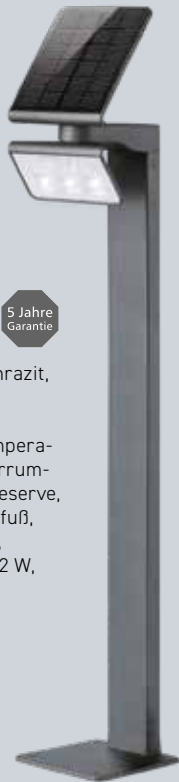

Solar-Wandleuchte – anthrazit, Aluminium, Kunststoff, Lichtaustritt direkt, 140° IR-Bewegungsmelder, temperaturresistenter Lithium-Ferrum-Akku mit 60 Tagen Leuchtreserve, Solarpanel getrennt montierbar, inkl. 6000 mm Verlängerungskabel, 3% Grundlicht, B. 189 mm, H. 298 mm, Ausl. 186 mm, 1,2 W, 150 lm, 3000 K

8402583
365,33 €

Solar-Wegeleuchte – anthrazit, Aluminium, Kunststoff, Lichtaustritt direkt, 140° IR-Bewegungsmelder, temperaturresistenter Lithium-Ferrum-Akku mit 60 Tagen Leuchtreserve, höhenverstellbarer Standfuß, 3% Grundlicht, L. 188 mm, B. 194 mm, H. 1178 mm, 1,2 W, 150 lm, 3000 K

8402582
490,28 €