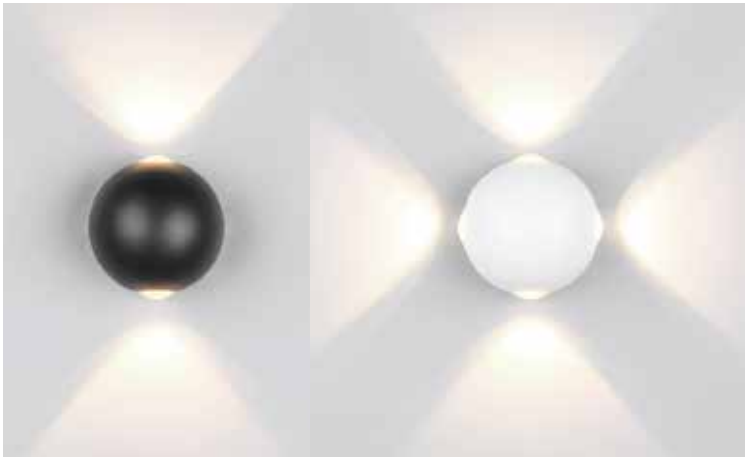

Wandleuchte – anthrazit, Aluminiumdruckguss, Kunststoff klar, inkl. Dämmerungssensor (über Schalter deaktivierbar), B. 125 mm, H. 330 mm, Ausl. 186 mm, E27, (Leuchtmittel nicht inkl.)

mit 120° Bewegungsmelder
2274540
133,99 €

ohne Bewegungsmelder
1158725
104,99 €

Wandleuchte – schwarz, Polycarbonat, Opalglas/Klarglas, schaltbar, Ausl. 100 mm, 2700/3200/4000 K, EEK E (EEK-Spektrum A-G)

Ø 170 mm, 15,1 W, 949 lm (3200 K)
6044872
35,52 €

B. 160 mm, H. 160 mm, 15,2 W, 953 lm (3200 K)
6044873
35,52 €

Wandleuchte – Metall, Lichtaustritt zweiseitig, Ø 105 mm, 2x2 W, 2x200 lm, 3000 K, EEK E (EEK-Spektrum A-G)

weiß matt
2657799
50,99 €

schwarz matt
2657800
50,99 €

Wandleuchte – Metall, Lichtaustritt vierseitig, Ø 105 mm, 4x2 W, 4x200 lm, 3000 K, EEK E (EEK-Spektrum A-G)

weiß matt
2657801
63,99 €

schwarz matt
2657802
63,99 €