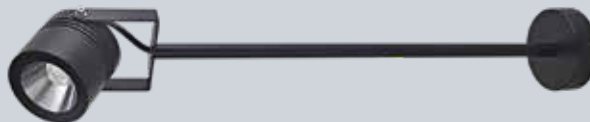

LED

IP54

Wandstrahler – schwarz, Aluminiumdruckguss, Diffusor Floatglas, Ausstrahlungswinkel 38°, schwenkbar 270°, drehbar 320°, Leuchtenkopf-Ø 90 mm, Gehäuse-L. 95 mm, Ausl. 680 mm, 15 W, 1.532 lm, 3000 K

2657782
139,00 €