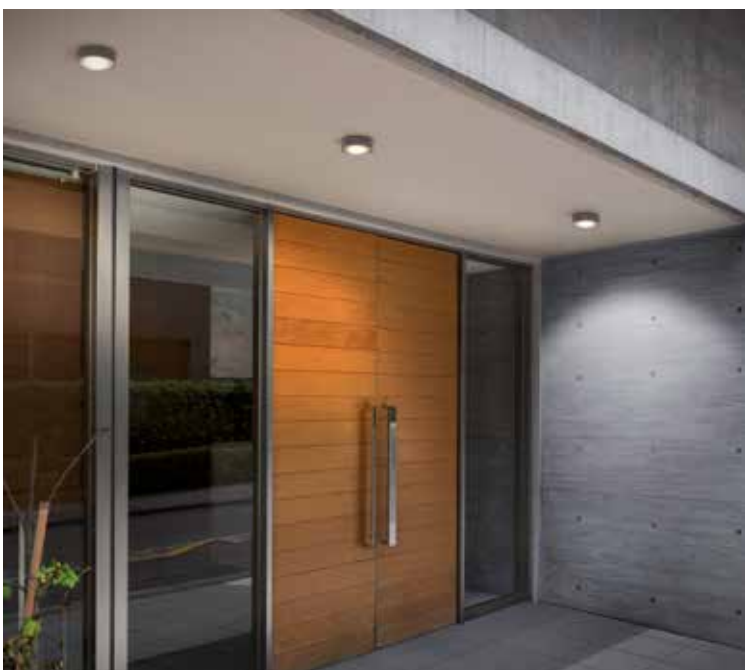

Aufbauleuchte – Aluminiumdruckguss, Glaslinse, Ø 110 mm, H. 40 mm, 6 W, 320 lm, 3000 K

weiß matt **1673983**   graphit **1673984**
145,18 €   **145,18 €**